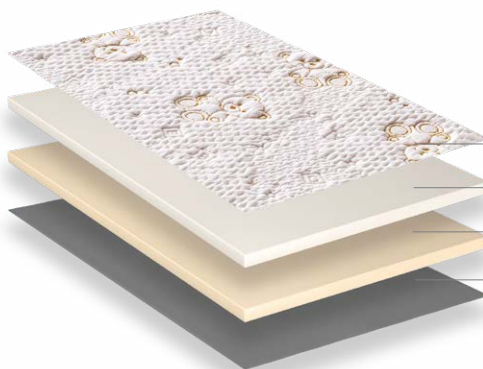

INDUCOL BABY VISCO

M
MACIO

MALHA
VISCOSE

SM
SMARTMAX®

TURN-FREE

CONFORTO E TRANQUILIDADE

O Inducol Baby Visco oferece um descanso tranquilo ao seu pequeno! A espuma memory foam com a tecnologia SmartMax® adapta-se ao corpo e garante muita maciez. Ele também conta com um sistema turn-free, que elimina a necessidade de virar o colchão. Seu revestimento em malha tem acabamento super fofo em formato de ursinhos.

Tecido Malha
SmartMax®
Soft Foam
Non-Slip Technology

L 60 70 70
CM
C 130 130 150

ATÉ 3 ANOS
SUPORTE

12 CM
ALTURA DO
COLCHÃO