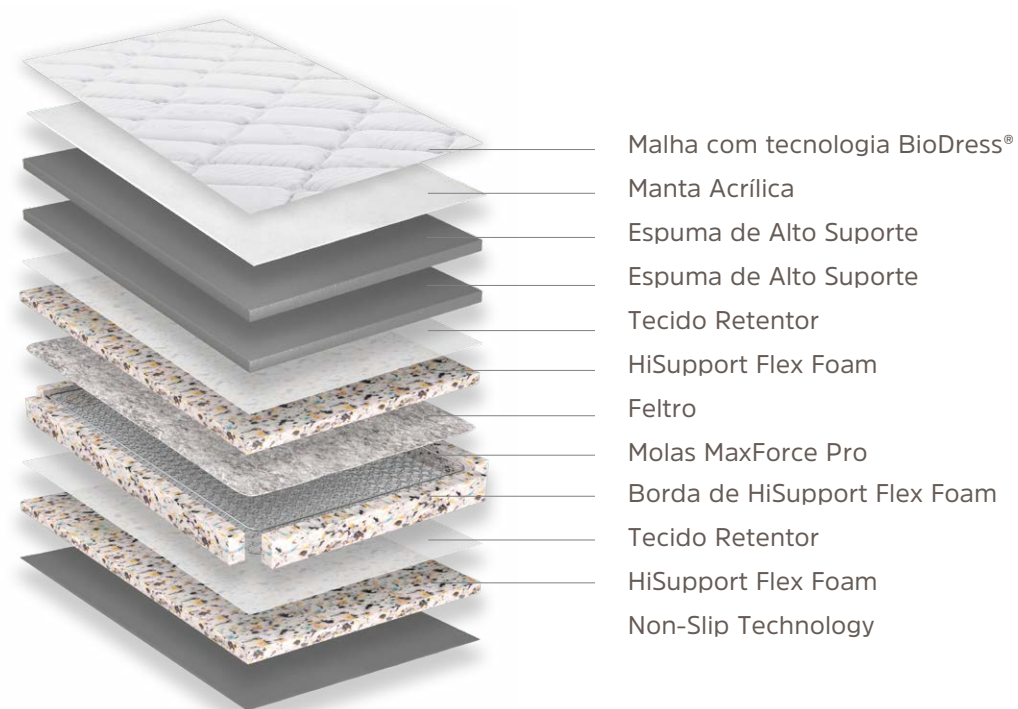

# BICAMA DREAM **i126**

## CONFORTO E PRATICIDADE

A Bicama Dream é ideal para quem busca praticidade sem abrir mão do conforto. Seu tecido malha possui essências de lavanda e camomila nanoencapsuladas que ao serem friccionadas são rompidas, promovendo relaxamento, redução do estresse, além do alívio de dores, garantindo noites tranquilas de sono. O sistema de molas MaxForce Pro é progressivamente firme, ou seja, quanto mais pressão recebe na superfície, mais firme ele fica.

\*Com sistema de elevação opcional.

**EF**  
EXTRA FIRME

  
MALHA  
BIODRESS®

**HS<sup>F</sup>**  
HISUPPORT  
FLEX FOAM

  
MAXFORCE  
PRO

  
BORDA DE  
HISUPPORT  
FLEX FOAM

  
TURN-FREE

L 88 96  
CM  
C 188 203