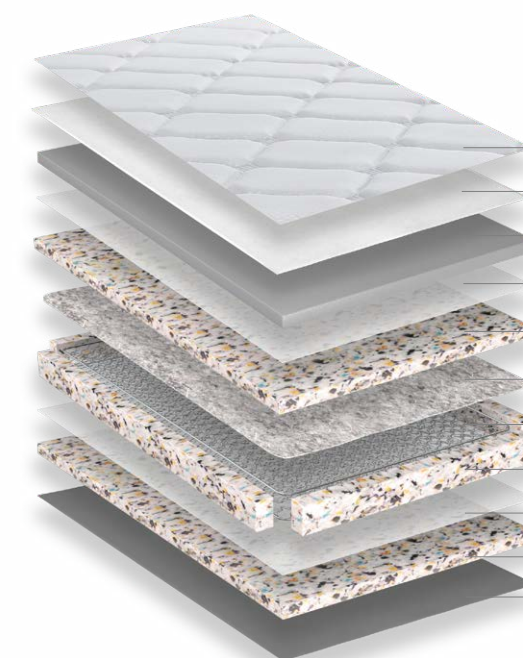

DELICATE **122**

ALTO SUPORTE E SUAVIDADE

O colchão Dellicate apresenta a combinação perfeita entre suporte e suavidade. Traz sensação de bem-estar e alívio de estresse com um agradável aroma do óleo de coco, e o design inovador das molas MaxForce Pro, promovendo mais firmeza, pois quanto mais pressão o colchão recebe, mais firme ele fica.

- Malha com Nanocápsulas de Óleo de Coco
- Manta Acrílica
- Espuma Estrutural de Alto Suporte
- Tecido Retentor
- HiSupport Flex Foam
- Feltro
- Mola MaxForce Pro
- Borda de HiSupport Flex Foam
- Tecido Retentor
- HiSupport Flex Foam
- Non-Slip Technology

EF
EXTRA FIRME

MALHA COM
NANOCÁPSULAS
DE ÓLEO DE COCO

HS^F
HISUPPORT
FLEX FOAM

MAXFORCE
PRO

BORDA DE
HISUPPORT
FLEX FOAM

TURN-FREE

L 88 96 138 158 193
CM
C 188 203 188 198 203

2X
200 KG
SUPORTE