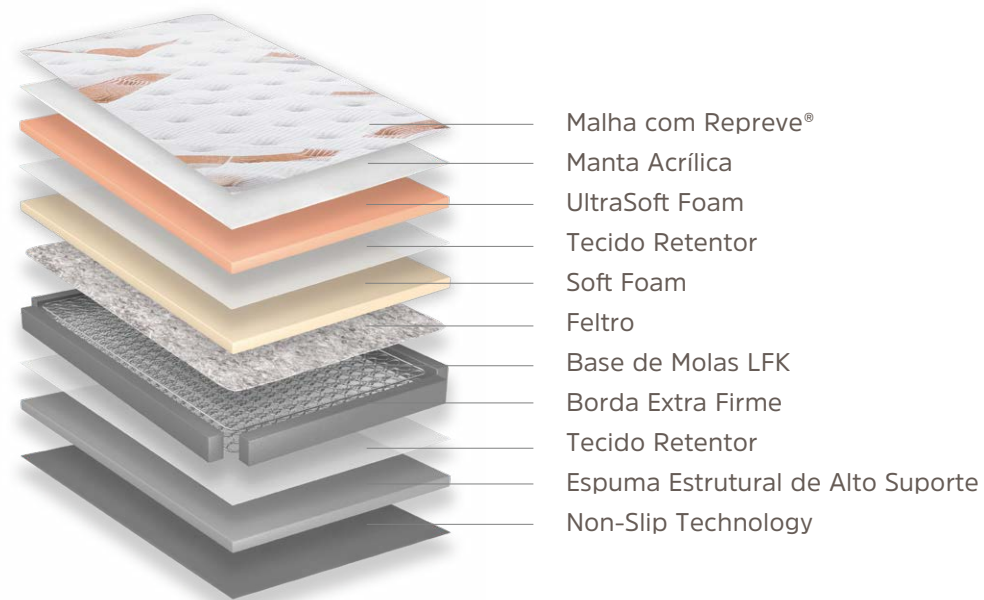

ECO FEELING **i330**

SUSTENTABILIDADE E TECNOLOGIA

O colchão Eco Feeling alia sustentabilidade e tecnologia com design moderno e sofisticado. Sua malha REPREEVE® apresenta extrema maciez, além de ser eco-friendly, sendo produzida a partir de materiais reciclados. Com as inovadoras molas LFK, oferece mais estabilidade, resistência e firmeza, além de ter suporte para biotipos de até 220 kg.

I
INTERMEDIÁRIO

**MALHA
REPREVE®**

US
ULTRASOFT
FOAM

**MOLA
LFK**

**BORDA
EXTRA
FIRME**

TURN-FREE

L 88 96 138 158 193
CM
C 188 203 188 198 203

2X
220 KG
SUPORTE