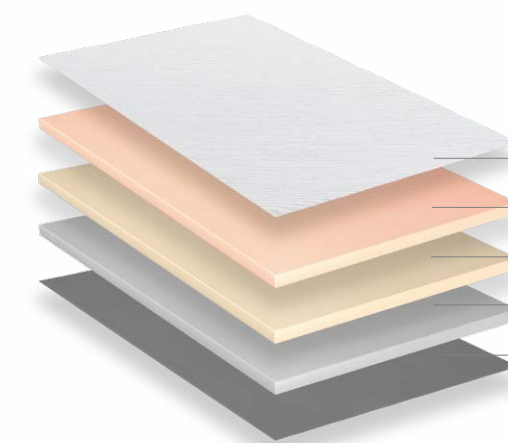

## CONFORTO E VERSATILIDADE

Um colchão 100% espuma de alta qualidade, desenvolvido para quem ama conforto e maciez. Composto por espuma UltraSoft Foam, com extrema maciez e alta performance, adapta-se perfeitamente ao corpo. Seu revestimento em malha com viscose traz toda a beleza e suavidade de toque. Ele também conta com um sistema turn-free, que elimina a necessidade de virar o colchão.

- Malha com Viscose
- UltraSoft Foam
- Soft Foam
- Espuma de Alta Densidade e Suporte
- Non-Slip Technology

**L** 88 96 138 158 193  
**CM**

**C** 188 203 188 198 203

**2X**  
**120 KG**  
 SUPORTE

**±**  
**20 CM**  
**↓**  
 ALTURA DO COLCHÃO

**I**  
 INTERMEDIÁRIO

**MALHA VISCOSE**

**US**  
 ULTRASOFT FOAM

**100% ESPUMA**

**TURN-FREE**

**INDUCOL IN A BOX**