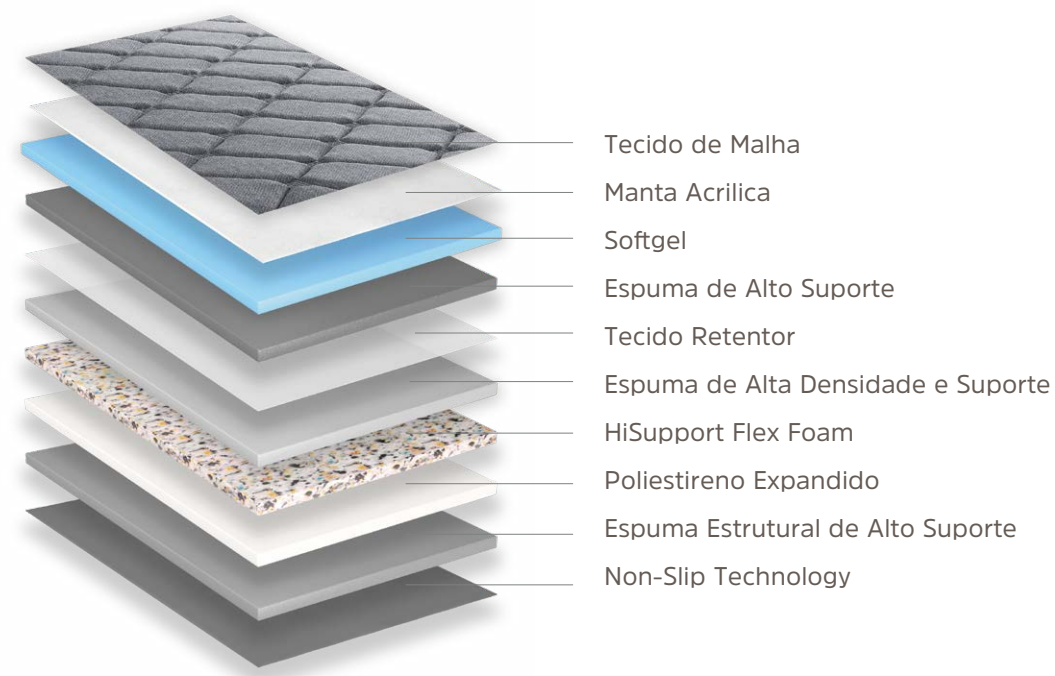

# POWER **i122**

## SUPOORTE E FIRMEZA

O colchão Power combina com perfeição conforto e firmeza. Sua espuma desenvolvida com a tecnologia HiSupport proporciona o máximo em suporte e desempenho, criando uma superfície resistente e extra firme. O revestimento em tecido malha, apresenta um design moderno alinhado ao toque macio e delicado, aumentando a sensação de conforto.

**EF**  
EXTRA FIRME

TECIDO  
MALHA

**HS<sup>F</sup>**  
HISUPPORT  
FLEX FOAM

ESPUMA

SOFTGEL

TURN-FREE

L 88 96 138 158 193  
CM  
C 188 203 188 198 203

**2X**  
100 KG  
SUPORTE