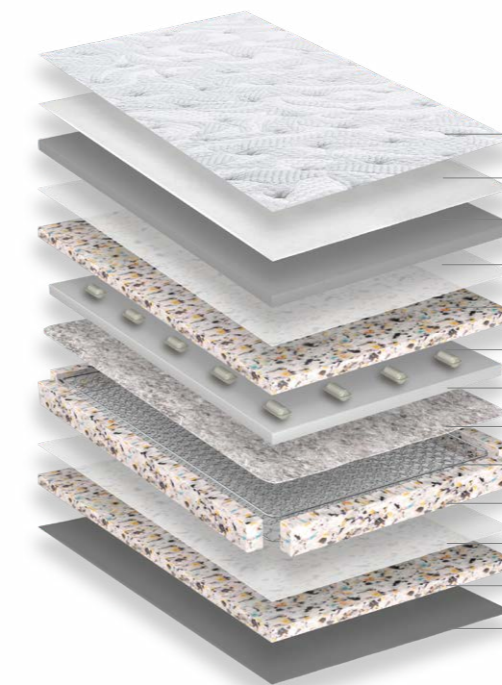

# RELAX **i330**

## RELAXAMENTO E EQUILÍBRIO

Ideal para quem busca um colchão massageador. Com tecnologia associada à vibroterapia, massageadores trabalham suavemente os pontos de tensão, levando ao relaxamento imediato e sensação de bem-estar. Seu sistema de molas MaxForce Pro progressivamente firme garante muito suporte e conforto.

- Tecido de Malha
- Manta Acrílica
- UltraSoft Foam
- Tecido Retentor
- HiSupport Flex Foam
- Massageador
- Espuma de Alta Densidade e Suporte
- Feltro
- Molas MaxForce Pro
- Borda de HiSupport Flex Foam
- Tecido Retentor
- Espuma Estrutural de Alto Suporte
- Non-Slip Technology