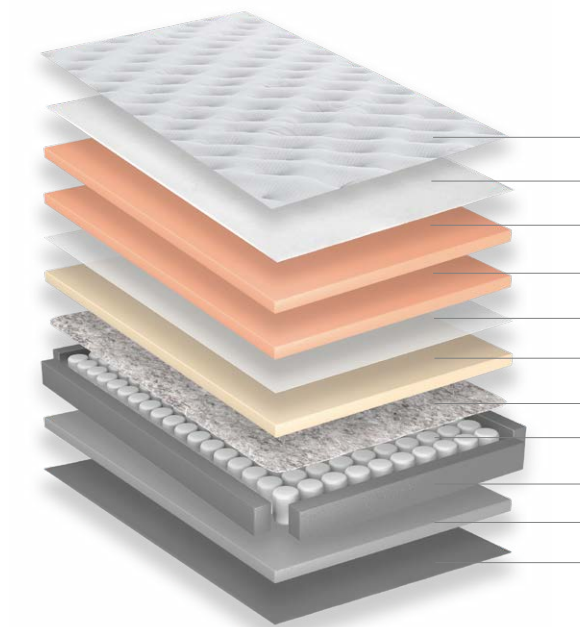

WISH **i530**

PROTEÇÃO E ALTA PERFORMANCE

O colchão Wish é ideal para quem busca um colchão macio. Sua malha com íons de prata protege contra a deterioração microbiana e previne contra a multiplicação de bactérias, promovendo um ambiente mais saudável e fresco, além da suavidade ao toque. Ele também possui a espuma UltraSoft Foam, que além de ser extremamente macia, adapta-se perfeitamente aos contornos do corpo, proporcionando o máximo de conforto e relaxamento.

- Malha com Tecnologia de Íons de Prata
- Manta Acrílica
- UltraSoft Foam
- UltraSoft Foam
- Tecido Retentor
- Soft Foam
- Feltro
- Base de Molas Ensacadas
- Borda Extra Firme
- Espuma Estrutural de Alto Suporte
- Non-Slip Technology

M
MACIO

**MALHA
ÍONS DE PRATA**

US
ULTRASOFT
FOAM

**MOLAS
ENSACADAS**

**BORDA
EXTRA
FIRME**

TURN-FREE

L 88 96 138 158 193
CM

C 188 203 188 198 203